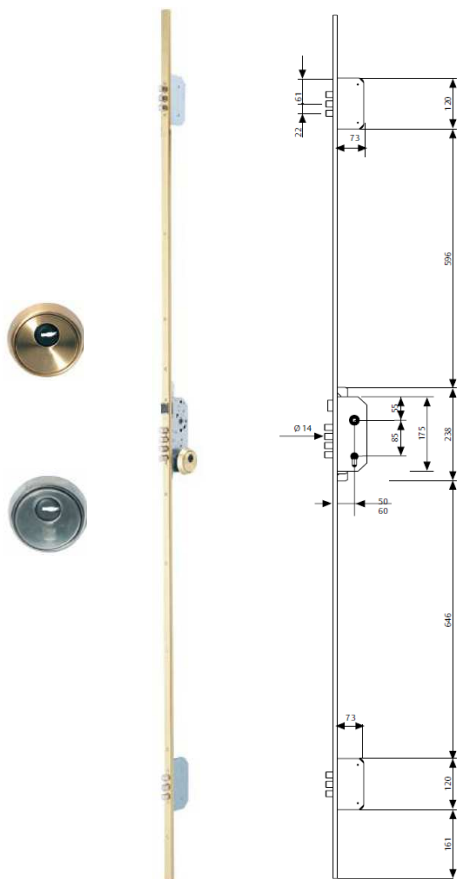

# CERRADURAS MULTIPUNTO

TESA

TLB3/LT CERRADURA EMBUTIR TESA 3P. COMPLETA LATON

TLB3/NQ CERRADURA EMBUTIR TESA 3P. COMPLETA NIQUEL

TESA

TLP3/LT CERRADURA EMBUTIR TESA 3P. COMPLETA LATON

TLP3/NQ CERRADURA EMBUTIR TESA 3P. COMPLETA NIQUEL

TESA

TLB5/LT CERRADURA EMBUTIR TESA 5P. COMPLETA LATON

TLB5/NQ CERRADURA EMBUTIR TESA 5P. COMPLETA NIQUEL

TLP5/LT CERRADURA EMBUTIR TESA 3P. COMPLETA LATON

TLP5/NQ CERRADURA EMBUTIR TESA 3P. COMPLETA NIQUEL

**mcm**

701-3-IN508336 CERRADURA EMBUTIR MCM 3 PUNTOS NIQUEL

**mcm**

701-3-2N508336 CERRADURA EMBUTIR MCM 3 PUNTOS LATON

**mcm**

701-5-IN508336 CERRADURA EMBUTIR MCM 5 PUNTOS NIQUEL

**mcm**

701-5-2N508336 CERRADURA EMBUTIR MCM 5 PUNTOS LATON

3424193 CERRADURA EMBUTIR EZCURRA 3P. COMPLETA LATON

00017417 CERRADURA EMBUTIR EZCURRA 3P. COMPLETA LATON

3424215 CERRADURA EMBUTIR EZCURRA 3P. COMPLETA NIQUEL

00017412 CERRADURA EMBUTIR EZCURRA 3P. COMPLETA NIQUEL