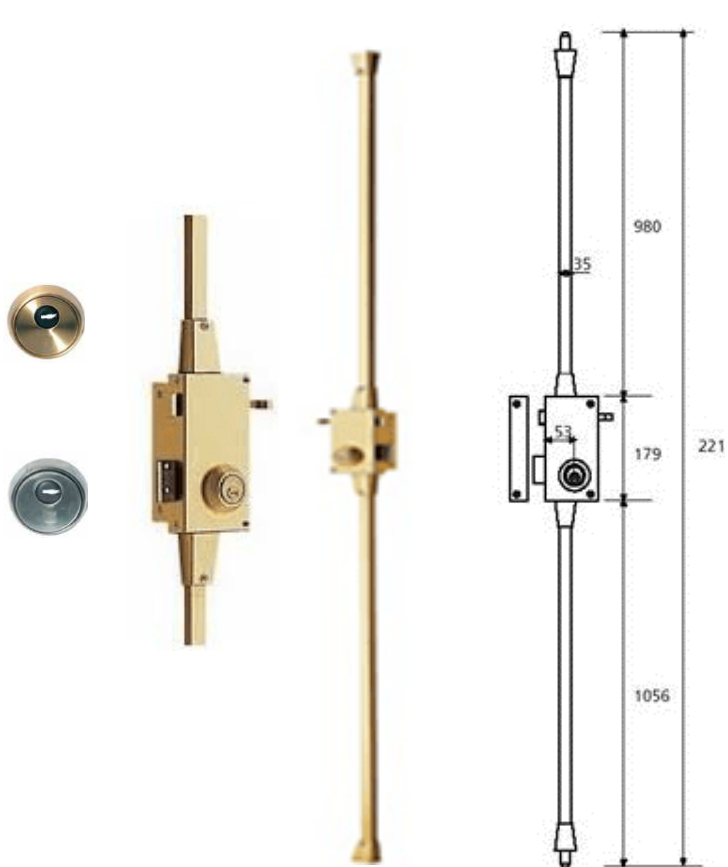

E2000B/LT/DCH/Z CERRADURA EMBUTIR EZCURRA LATON DERECHA

E2000B/NQ/DCH/Z CERRADURA EMBUTIR EZCURRA NIQUEL DERECHA

E2000B/LT/IZQ/Z CERRADURA EMBUTIR EZCURRA LATON IZQUIERDA

E2000B/NQ/IZQ/Z CERRADURA EMBUTIR EZCURRA NIQUEL IZQUIERDA

8922/LT CERRADURA AZBE TRES PUNTOS LATON  
8922/NQ CERRADURA AZBE TRES PUNTOS NIQUEL

8925/LT CERRADURA AZBE CINCO PUNTOS LATON  
8925/NQ CERRADURA AZBE CINCO PUNTOS NIQUEL

93H501S5460C LINCЕ CERRADURA 3 PUNTOS LATON FRENTE U  
93H504S5406C LINCЕ CERRADURA 3 PUNTOS NIQUEL FRENTE U

93H0A1S5408C LINCЕ CERRADURA ANTITARJETA 3 PUNTOS LATON  
93H0A4S5408C LINCЕ CERRADURA ANTITARJETA 3 PUNTOS NIQUEL

MD. TS-30DCH CERRADURA SOBREPONER 3 PUNTOS LATON

MD. TS-30 IZQ CERRADURA SOBREPONER 3 PUNTOS LATON

MD. TS-30DCH CERRADURA SOBREPONER 5 PUNTOS LATON

MD. TS-30 IZQ CERRADURA SOBREPONER 5 PUNTOS LATON

00000271 YALE CERRADURA EMB. N9 3P. HS. DERECHA

00061239 YALE CERRADURA EMB. N9 3P. HS. IZQUIERDA

TESA

6641 TESA CERRADURA EMBUTIR 2230-20mm T6 Sg.