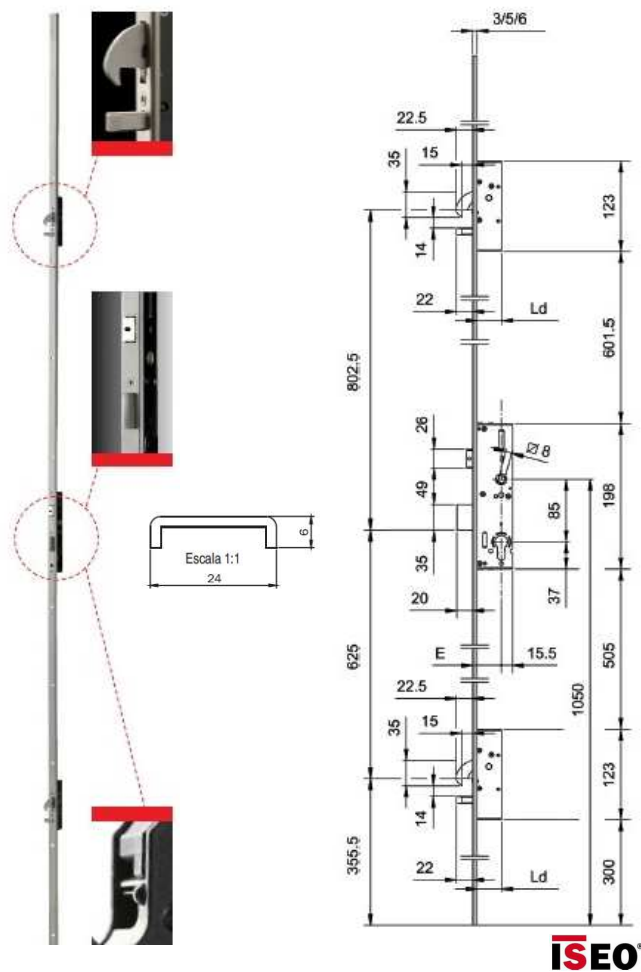

6642 TESA CERRADURA EMBUTIR 2230-25mm T6 Sg.

TESA

6643 TESA CERRADURA EMBUTIR 2230-30mm T6 Sg.

6644 TESA CERRADURA EMBUTIR 2230-35mm T6 Sg.

CVL

2994-25-6U CVL CERRADURA EMBUTIR 2994-25mm

2994-30-6U CVL CERRADURA EMBUTIR 2994-30mm

CVL

2994-35-6U CVL CERRADURA EMBUTIR 2994-35mm

7235013008 CERRADURA TRES PUNTOS FRENTE U 25mm ISEO

7235013508 CERRADURA TRES PUNTOS FRENTE U 25mm ISEO

ISEO

945918 BARRA ANTIPANICO SOLO BARRA OVAL L=830mm.

945928 BARRA ANTIPANICO SOLO BARRA OVAL L=1130mm.