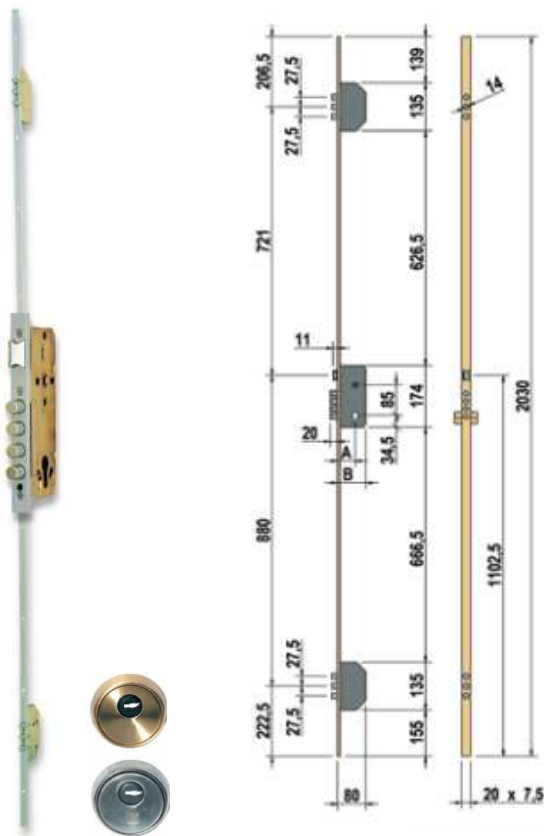

3424193 CERRADURA EMBUTIR EZCURRA 3P. COMPLETA LATON

00017417 CERRADURA EMBUTIR EZCURRA 3P. COMPLETA LATON

3424215 CERRADURA EMBUTIR EZCURRA 3P. COMPLETA NIQUEL

00017412 CERRADURA EMBUTIR EZCURRA 3P. COMPLETA NIQUEL

E2000B/LT/DCH/Z CERRADURA EMBUTIR EZCURRA LATON DERECHA

E2000B/NQ/DCH/Z CERRADURA EMBUTIR EZCURRA NIQUEL DERECHA

E2000B/LT/IZQ/Z CERRADURA EMBUTIR EZCURRA LATON IZQUIERDA

E2000B/NQ/IZQ/Z CERRADURA EMBUTIR EZCURRA NIQUEL IZQUIERDA

8922/LT CERRADURA AZBE TRES PUNTOS LATON  
8922/NQ CERRADURA AZBE TRES PUNTOS NIQUEL

8925/LT CERRADURA AZBE CINCO PUNTOS LATON  
8925/NQ CERRADURA AZBE CINCO PUNTOS NIQUEL

93H501S5460C LINCЕ CERRADURA 3 PUNTOS LATON FRENTE U  
93H504S5406C LINCЕ CERRADURA 3 PUNTOS NIQUEL FRENTE U

93H0A1S5408C LINCЕ CERRADURA ANTITARJETA 3 PUNTOS LATON  
93H0A4S5408C LINCЕ CERRADURA ANTITARJETA 3 PUNTOS NIQUEL

MD. TS-30DCH CERRADURA SOBREPONER 3 PUNTOS LATON

MD. TS-30 IZQ CERRADURA SOBREPONER 3 PUNTOS LATON