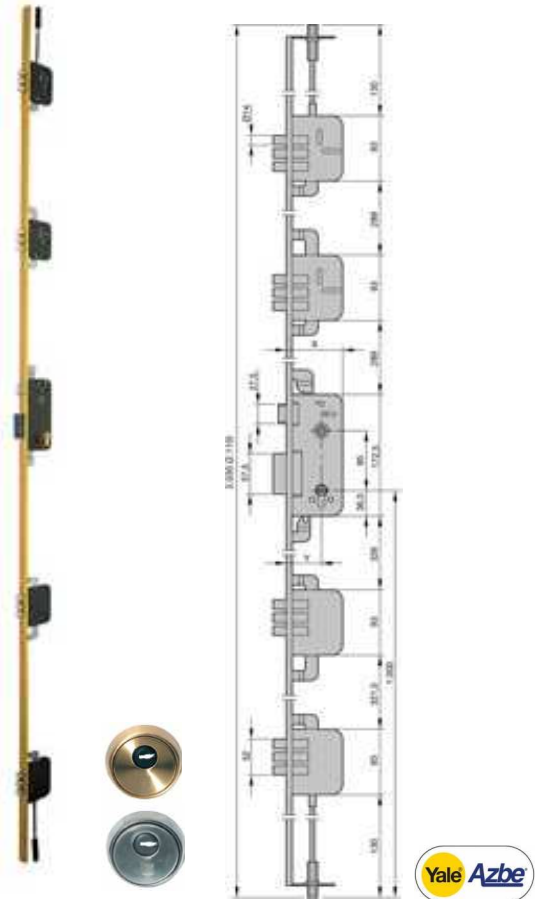

3424193 CERRADURA EMBUTIR EZCURRA 3P. COMPLETA LATON

00017417 CERRADURA EMBUTIR EZCURRA 3P. COMPLETA LATON

3424215 CERRADURA EMBUTIR EZCURRA 3P. COMPLETA NIQUEL

00017412 CERRADURA EMBUTIR EZCURRA 3P. COMPLETA NIQUEL

E2000B/LT/DCH/Z CERRADURA EMBUTIR EZCURRA LATON DERECHA

E2000B/NQ/DCH/Z CERRADURA EMBUTIR EZCURRA NIQUEL DERECHA

E2000B/LT/IZQ/Z CERRADURA EMBUTIR EZCURRA LATON IZQUIERDA

E2000B/NQ/IZQ/Z CERRADURA EMBUTIR EZCURRA NIQUEL IZQUIERDA

8922/LT CERRADURA AZBE TRES PUNTOS LATON  
8922/NQ CERRADURA AZBE TRES PUNTOS NIQUEL

8925/LT CERRADURA AZBE CINCO PUNTOS LATON  
8925/NQ CERRADURA AZBE CINCO PUNTOS NIQUEL

93H501S5460C LINCЕ CERRADURA 3 PUNTOS LATON FRENTE U  
93H504S5406C LINCЕ CERRADURA 3 PUNTOS NIQUEL FRENTE U

93H0A1S5408C LINCЕ CERRADURA ANTITARJETA 3 PUNTOS LATON  
93H0A4S5408C LINCЕ CERRADURA ANTITARJETA 3 PUNTOS NIQUEL

MD. TS-30DCH CERRADURA SOBREPONER 3 PUNTOS LATON

MD. TS-30 IZQ CERRADURA SOBREPONER 3 PUNTOS LATON