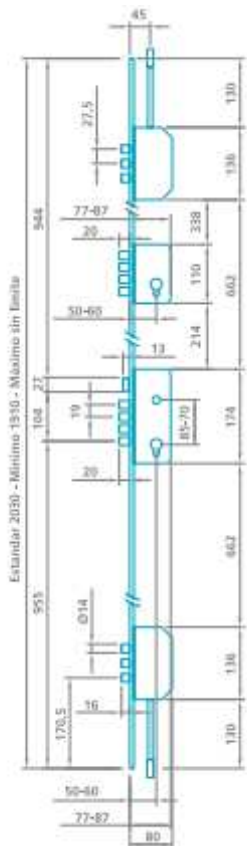

# CERRADURAS MULTIPUNTO

TESA

TLB3/LT CERRADURA EMBUTIR TESA 3P. COMPLETA LATON

TLB3/NQ CERRADURA EMBUTIR TESA 3P. COMPLETA NIQUEL

TESA

TLP3/LT CERRADURA EMBUTIR TESA 3P. COMPLETA LATON

TLP3/NQ CERRADURA EMBUTIR TESA 3P. COMPLETA NIQUEL

TESA

TLB5/LT CERRADURA EMBUTIR TESA 5P. COMPLETA LATON

TLB5/NQ CERRADURA EMBUTIR TESA 5P. COMPLETA NIQUEL

TLP5/LT CERRADURA EMBUTIR TESA 3P. COMPLETA LATON

TLP5/NQ CERRADURA EMBUTIR TESA 3P. COMPLETA NIQUEL

**mcm**

701-3-IN508336 CERRADURA EMBUTIR MCM 3 PUNTOS NIQUEL

**mcm**

701-3-2N508336 CERRADURA EMBUTIR MCM 3 PUNTOS LATON

**mcm**

701-5-IN508336 CERRADURA EMBUTIR MCM 5 PUNTOS NIQUEL

**mcm**

701-5-2N508336 CERRADURA EMBUTIR MCM 5 PUNTOS LATON

3424193 CERRADURA EMBUTIR EZCURRA 3P. COMPLETA LATON

00017417 CERRADURA EMBUTIR EZCURRA 3P. COMPLETA LATON

3424215 CERRADURA EMBUTIR EZCURRA 3P. COMPLETA NIQUEL

00017412 CERRADURA EMBUTIR EZCURRA 3P. COMPLETA NIQUEL