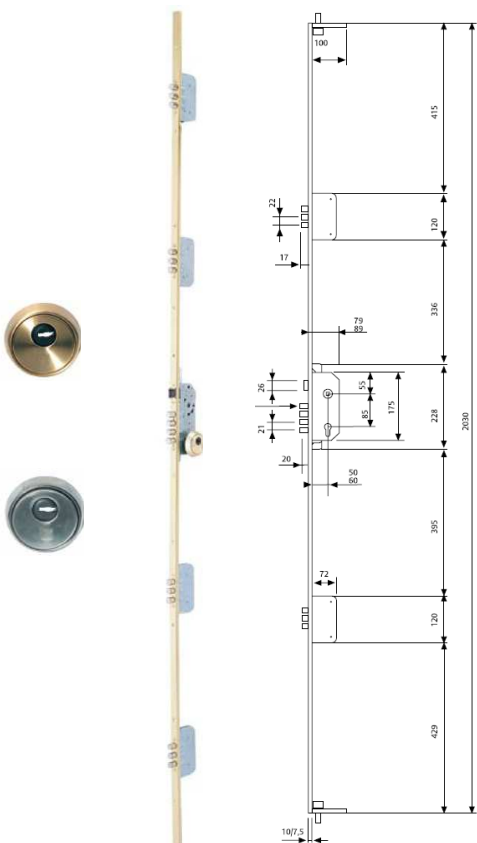

# CERRADURAS MULTIPUNTO

TESA

TLB3/LT CERRADURA EMBUTIR TESA 3P. COMPLETA LATON

TLB3/NQ CERRADURA EMBUTIR TESA 3P. COMPLETA NIQUEL

TESA

TLP3/LT CERRADURA EMBUTIR TESA 3P. COMPLETA LATON

TLP3/NQ CERRADURA EMBUTIR TESA 3P. COMPLETA NIQUEL

TESA

TLB5/LT CERRADURA EMBUTIR TESA 5P. COMPLETA LATON

TLB5/NQ CERRADURA EMBUTIR TESA 5P. COMPLETA NIQUEL

TLP5/LT CERRADURA EMBUTIR TESA 3P. COMPLETA LATON

TLP5/NQ CERRADURA EMBUTIR TESA 3P. COMPLETA NIQUEL

**mcm**

701-3-IN508336 CERRADURA EMBUTIR MCM 3 PUNTOS NIQUEL

**mcm**

701-3-2N508336 CERRADURA EMBUTIR MCM 3 PUNTOS LATON

**mcm**

701-5-IN508336 CERRADURA EMBUTIR MCM 5 PUNTOS NIQUEL

**mcm**

701-5-2N508336 CERRADURA EMBUTIR MCM 5 PUNTOS LATON

93H0A1S5408C LINCЕ CERRADURA ANTITARJETA 3 PUNTOS LATON  
93H0A4S5408C LINCЕ CERRADURA ANTITARJETA 3 PUNTOS NIQUEL

MD. TS-30DCH CERRADURA SOBREPONER 3 PUNTOS LATON

MD. TS-30 IZQ CERRADURA SOBREPONER 3 PUNTOS LATON