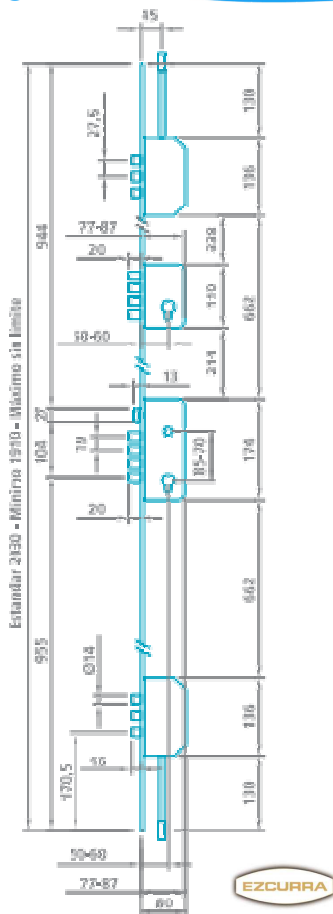

# CERRADURAS MULTIPUNTO

TESA

TLB3/LT CERRADURA EMBUTIR TESA 3P. COMPLETA LATON

TLB3/NQ CERRADURA EMBUTIR TESA 3P. COMPLETA NIQUEL

TESA

TLP3/LT CERRADURA EMBUTIR TESA 3P. COMPLETA LATON

TLP3/NQ CERRADURA EMBUTIR TESA 3P. COMPLETA NIQUEL

TESA

TLB5/LT CERRADURA EMBUTIR TESA 5P. COMPLETA LATON

TLB5/NQ CERRADURA EMBUTIR TESA 5P. COMPLETA NIQUEL

TLP5/LT CERRADURA EMBUTIR TESA 3P. COMPLETA LATON

TLP5/NQ CERRADURA EMBUTIR TESA 3P. COMPLETA NIQUEL

**mcm**

701-3-IN508336 CERRADURA EMBUTIR MCM 3 PUNTOS NIQUEL

**mcm**

701-3-2N508336 CERRADURA EMBUTIR MCM 3 PUNTOS LATON

**mcm**

701-5-IN508336 CERRADURA EMBUTIR MCM 5 PUNTOS NIQUEL

**mcm**

701-5-2N508336 CERRADURA EMBUTIR MCM 5 PUNTOS LATON

3424193 CERRADURA EMBUTIR EZCURRA 3P. COMPLETA LATON

00017417 CERRADURA EMBUTIR EZCURRA 3P. COMPLETA LATON

3424215 CERRADURA EMBUTIR EZCURRA 3P. COMPLETA NIQUEL

00017412 CERRADURA EMBUTIR EZCURRA 3P. COMPLETA NIQUEL