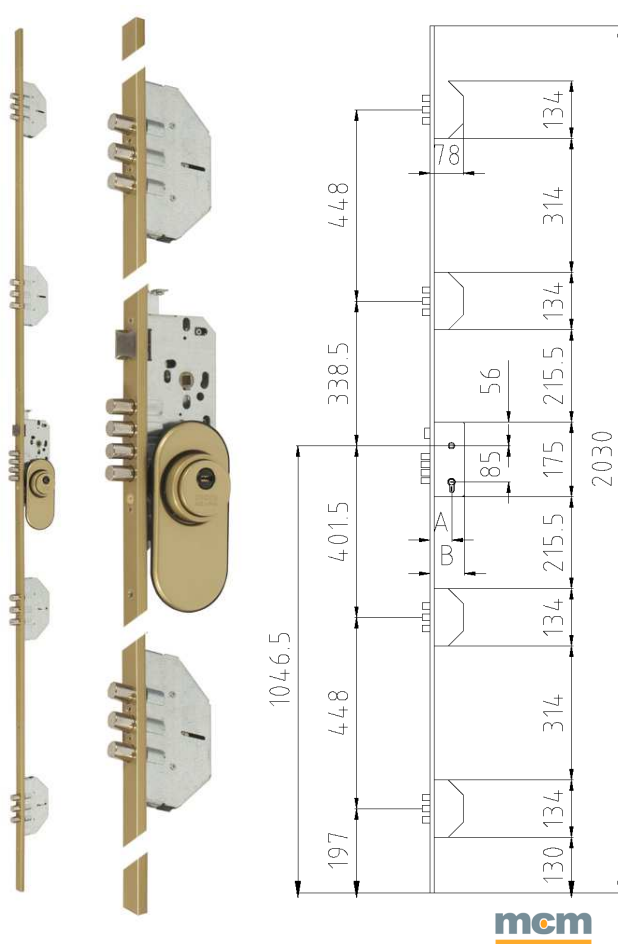

# CERRADURAS MULTIPUNTO

TESA

TLB3/LT CERRADURA EMBUTIR TESA 3P. COMPLETA LATON

TLB3/NQ CERRADURA EMBUTIR TESA 3P. COMPLETA NIQUEL

TESA

TLP3/LT CERRADURA EMBUTIR TESA 3P. COMPLETA LATON

TLP3/NQ CERRADURA EMBUTIR TESA 3P. COMPLETA NIQUEL

**mcm**

701-3-IN508336 CERRADURA EMBUTIR MCM 3 PUNTOS NIQUEL

**mcm**

701-3-2N508336 CERRADURA EMBUTIR MCM 3 PUNTOS LATON

**mcm**

701-5-IN508336 CERRADURA EMBUTIR MCM 5 PUNTOS NIQUEL

**mcm**

701-5-2N508336 CERRADURA EMBUTIR MCM 5 PUNTOS LATON

3424193 CERRADURA EMBUTIR EZCURRA 3P. COMPLETA LATON

00017417 CERRADURA EMBUTIR EZCURRA 3P. COMPLETA LATON

3424215 CERRADURA EMBUTIR EZCURRA 3P. COMPLETA NIQUEL

00017412 CERRADURA EMBUTIR EZCURRA 3P. COMPLETA NIQUEL

6642 TESA CERRADURA EMBUTIR 2230-25mm T6 Sg.

TESA

6643 TESA CERRADURA EMBUTIR 2230-30mm T6 Sg.

6644 TESA CERRADURA EMBUTIR 2230-35mm T6 Sg.

CVL

2994-25-6U CVL CERRADURA EMBUTIR 2994-25mm

2994-30-6U CVL CERRADURA EMBUTIR 2994-30mm