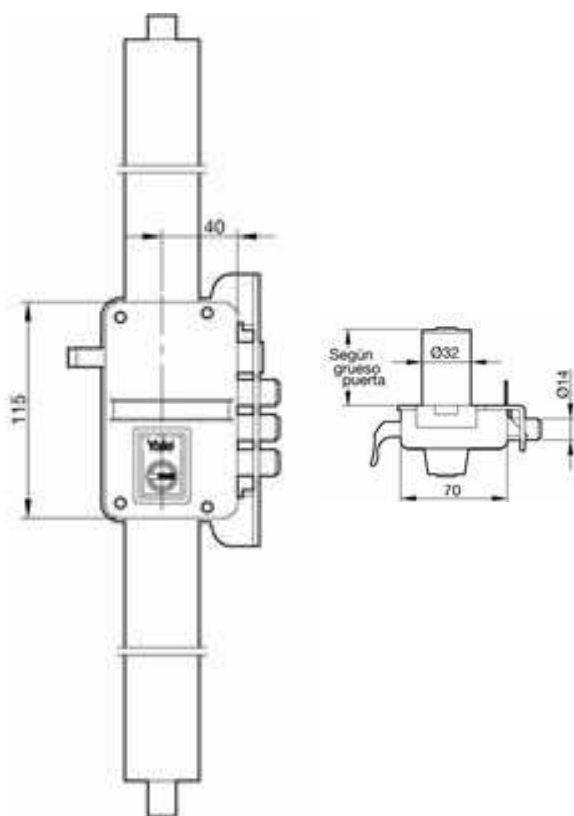

8922/LT CERRADURA AZBE TRES PUNTOS LATON  
8922/NQ CERRADURA AZBE TRES PUNTOS NIQUEL

8925/LT CERRADURA AZBE CINCO PUNTOS LATON  
8925/NQ CERRADURA AZBE CINCO PUNTOS NIQUEL

93H501S5460C LINCЕ CERRADURA 3 PUNTOS LATON FRENTE U  
93H504S5406C LINCЕ CERRADURA 3 PUNTOS NIQUEL FRENTE U

93H0A1S5408C LINCЕ CERRADURA ANTITARJETA 3 PUNTOS LATON  
93H0A4S5408C LINCЕ CERRADURA ANTITARJETA 3 PUNTOS NIQUEL

MD. TS-30DCH CERRADURA SOBREPONER 3 PUNTOS LATON

MD. TS-30 IZQ CERRADURA SOBREPONER 3 PUNTOS LATON

MD. TS-30DCH CERRADURA SOBREPONER 5 PUNTOS LATON

MD. TS-30 IZQ CERRADURA SOBREPONER 5 PUNTOS LATON

00000271 YALE CERRADURA EMB. N9 3P. HS. DERECHA

00061239 YALE CERRADURA EMB. N9 3P. HS. IZQUIERDA

TESA

6641 TESA CERRADURA EMBUTIR 2230-20mm T6 Sg.

6642 TESA CERRADURA EMBUTIR 2230-25mm T6 Sg.

TESA

6643 TESA CERRADURA EMBUTIR 2230-30mm T6 Sg.

6644 TESA CERRADURA EMBUTIR 2230-35mm T6 Sg.

CVL

2994-25-6U CVL CERRADURA EMBUTIR 2994-25mm

2994-30-6U CVL CERRADURA EMBUTIR 2994-30mm