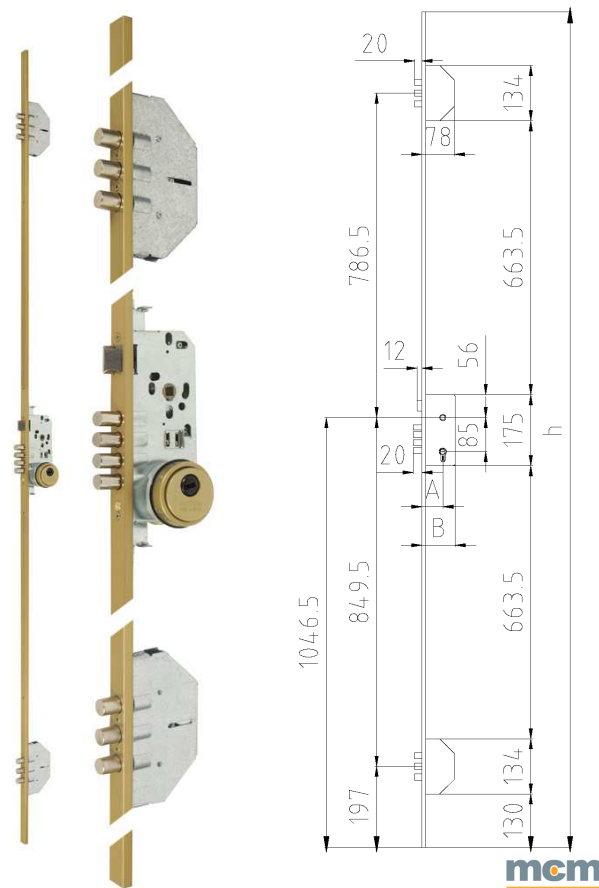

# CERRADURAS MULTIPUNTO

TESA

TLB3/LT CERRADURA EMBUTIR TESA 3P. COMPLETA LATON

TLB3/NQ CERRADURA EMBUTIR TESA 3P. COMPLETA NIQUEL

TESA

TLP3/LT CERRADURA EMBUTIR TESA 3P. COMPLETA LATON

TLP3/NQ CERRADURA EMBUTIR TESA 3P. COMPLETA NIQUEL

TESA

TLB5/LT CERRADURA EMBUTIR TESA 5P. COMPLETA LATON

TLB5/NQ CERRADURA EMBUTIR TESA 5P. COMPLETA NIQUEL

TLP5/LT CERRADURA EMBUTIR TESA 3P. COMPLETA LATON

TLP5/NQ CERRADURA EMBUTIR TESA 3P. COMPLETA NIQUEL

**mcm**

701-3-IN508336 CERRADURA EMBUTIR MCM 3 PUNTOS NIQUEL

**mcm**

701-3-2N508336 CERRADURA EMBUTIR MCM 3 PUNTOS LATON

**mcm**

701-5-IN508336 CERRADURA EMBUTIR MCM 5 PUNTOS NIQUEL

**mcm**

701-5-2N508336 CERRADURA EMBUTIR MCM 5 PUNTOS LATON

6642 TESA CERRADURA EMBUTIR 2230-25mm T6 Sg.

TESA

6643 TESA CERRADURA EMBUTIR 2230-30mm T6 Sg.

6644 TESA CERRADURA EMBUTIR 2230-35mm T6 Sg.

CVL

2994-25-6U CVL CERRADURA EMBUTIR 2994-25mm

2994-30-6U CVL CERRADURA EMBUTIR 2994-30mm