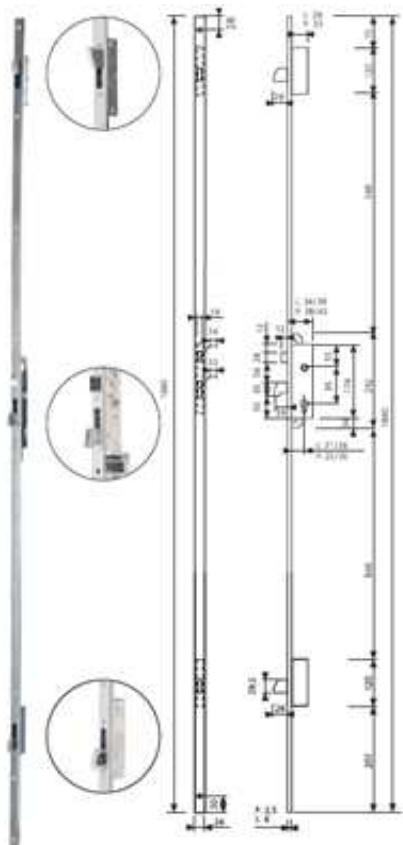

8922/LT CERRADURA AZBE TRES PUNTOS LATON  
8922/NQ CERRADURA AZBE TRES PUNTOS NIQUEL

8925/LT CERRADURA AZBE CINCO PUNTOS LATON  
8925/NQ CERRADURA AZBE CINCO PUNTOS NIQUEL

93H501S5460C LINCЕ CERRADURA 3 PUNTOS LATON FRENTE U  
93H504S5406C LINCЕ CERRADURA 3 PUNTOS NIQUEL FRENTE U

93H0A1S5408C LINCЕ CERRADURA ANTITARJETA 3 PUNTOS LATON  
93H0A4S5408C LINCЕ CERRADURA ANTITARJETA 3 PUNTOS NIQUEL

MD. TS-30DCH CERRADURA SOBREPONER 3 PUNTOS LATON

MD. TS-30 IZQ CERRADURA SOBREPONER 3 PUNTOS LATON

MD. TS-30DCH CERRADURA SOBREPONER 5 PUNTOS LATON

MD. TS-30 IZQ CERRADURA SOBREPONER 5 PUNTOS LATON

00000271 YALE CERRADURA EMB. N9 3P. HS. DERECHA

00061239 YALE CERRADURA EMB. N9 3P. HS. IZQUIERDA

TESA

6641 TESA CERRADURA EMBUTIR 2230-20mm T6 Sg.

6642 TESA CERRADURA EMBUTIR 2230-25mm T6 Sg.

TESA

6643 TESA CERRADURA EMBUTIR 2230-30mm T6 Sg.

6644 TESA CERRADURA EMBUTIR 2230-35mm T6 Sg.

CVL

2994-25-6U CVL CERRADURA EMBUTIR 2994-25mm

2994-30-6U CVL CERRADURA EMBUTIR 2994-30mm