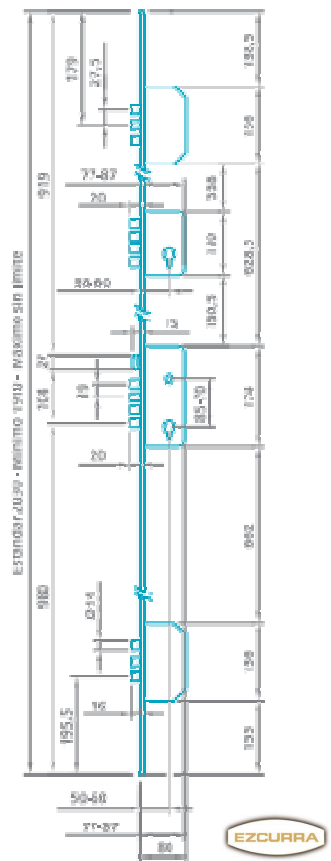

# CERRADURAS MULTIPUNTO

TESA

TLB3/LT CERRADURA EMBUTIR TESA 3P. COMPLETA LATON

TLB3/NQ CERRADURA EMBUTIR TESA 3P. COMPLETA NIQUEL

TESA

TLP3/LT CERRADURA EMBUTIR TESA 3P. COMPLETA LATON

TLP3/NQ CERRADURA EMBUTIR TESA 3P. COMPLETA NIQUEL

TESA

TLB5/LT CERRADURA EMBUTIR TESA 5P. COMPLETA LATON

TLB5/NQ CERRADURA EMBUTIR TESA 5P. COMPLETA NIQUEL

TLP5/LT CERRADURA EMBUTIR TESA 3P. COMPLETA LATON

TLP5/NQ CERRADURA EMBUTIR TESA 3P. COMPLETA NIQUEL

**mcm**

701-3-IN508336 CERRADURA EMBUTIR MCM 3 PUNTOS NIQUEL

**mcm**

701-3-2N508336 CERRADURA EMBUTIR MCM 3 PUNTOS LATON

**mcm**

701-5-IN508336 CERRADURA EMBUTIR MCM 5 PUNTOS NIQUEL

**mcm**

701-5-2N508336 CERRADURA EMBUTIR MCM 5 PUNTOS LATON

3424193 CERRADURA EMBUTIR EZCURRA 3P. COMPLETA LATON

00017417 CERRADURA EMBUTIR EZCURRA 3P. COMPLETA LATON

3424215 CERRADURA EMBUTIR EZCURRA 3P. COMPLETA NIQUEL

00017412 CERRADURA EMBUTIR EZCURRA 3P. COMPLETA NIQUEL