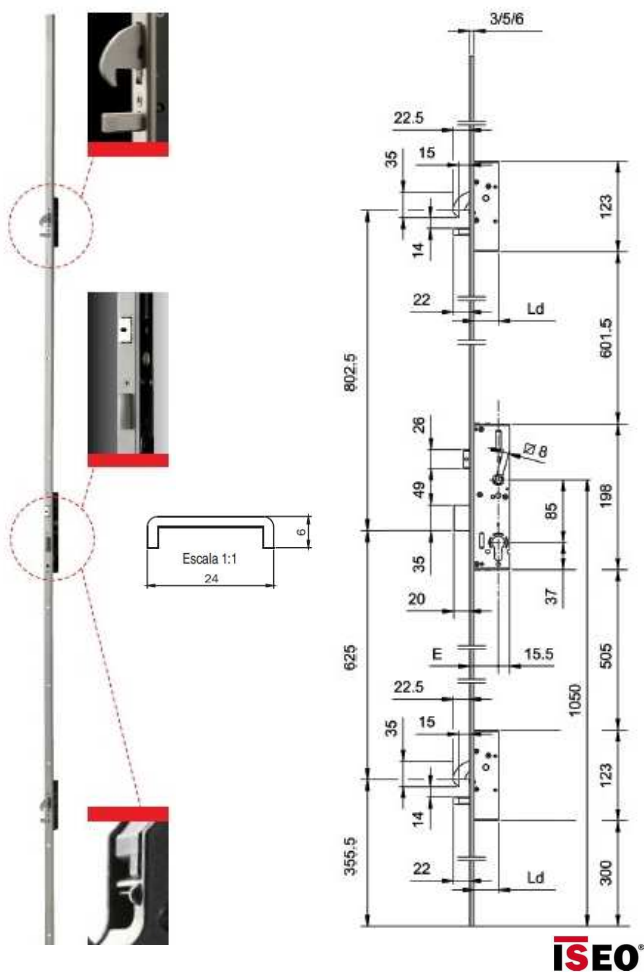

6642 TESA CERRADURA EMBUTIR 2230-25mm T6 Sg.

TESA

6643 TESA CERRADURA EMBUTIR 2230-30mm T6 Sg.

6644 TESA CERRADURA EMBUTIR 2230-35mm T6 Sg.

CVL

2994-25-6U CVL CERRADURA EMBUTIR 2994-25mm

2994-30-6U CVL CERRADURA EMBUTIR 2994-30mm

CVL

2994-35-6U CVL CERRADURA EMBUTIR 2994-35mm

7235013008 CERRADURA TRES PUNTOS FRENTE U 25mm ISEO

7235013508 CERRADURA TRES PUNTOS FRENTE U 25mm ISEO

ISEO

945918 BARRA ANTIPANICO SOLO BARRA OVAL L=830mm.

945928 BARRA ANTIPANICO SOLO BARRA OVAL L=1130mm.