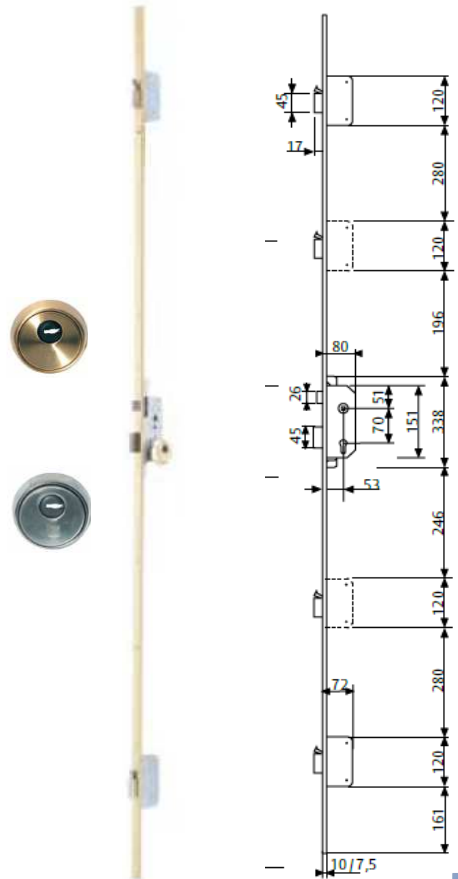

# CERRADURAS MULTIPUNTO

TESA

TLB3/LT CERRADURA EMBUTIR TESA 3P. COMPLETA LATON

TLB3/NQ CERRADURA EMBUTIR TESA 3P. COMPLETA NIQUEL

TESA

TLP3/LT CERRADURA EMBUTIR TESA 3P. COMPLETA LATON

TLP3/NQ CERRADURA EMBUTIR TESA 3P. COMPLETA NIQUEL

TESA

TLB5/LT CERRADURA EMBUTIR TESA 5P. COMPLETA LATON

TLB5/NQ CERRADURA EMBUTIR TESA 5P. COMPLETA NIQUEL

TLP5/LT CERRADURA EMBUTIR TESA 3P. COMPLETA LATON

TLP5/NQ CERRADURA EMBUTIR TESA 3P. COMPLETA NIQUEL

**mcm**

701-3-IN508336 CERRADURA EMBUTIR MCM 3 PUNTOS NIQUEL

**mcm**

701-3-2N508336 CERRADURA EMBUTIR MCM 3 PUNTOS LATON

**mcm**

701-5-IN508336 CERRADURA EMBUTIR MCM 5 PUNTOS NIQUEL

**mcm**

701-5-2N508336 CERRADURA EMBUTIR MCM 5 PUNTOS LATON

3424193 CERRADURA EMBUTIR EZCURRA 3P. COMPLETA LATON

00017417 CERRADURA EMBUTIR EZCURRA 3P. COMPLETA LATON

3424215 CERRADURA EMBUTIR EZCURRA 3P. COMPLETA NIQUEL

00017412 CERRADURA EMBUTIR EZCURRA 3P. COMPLETA NIQUEL