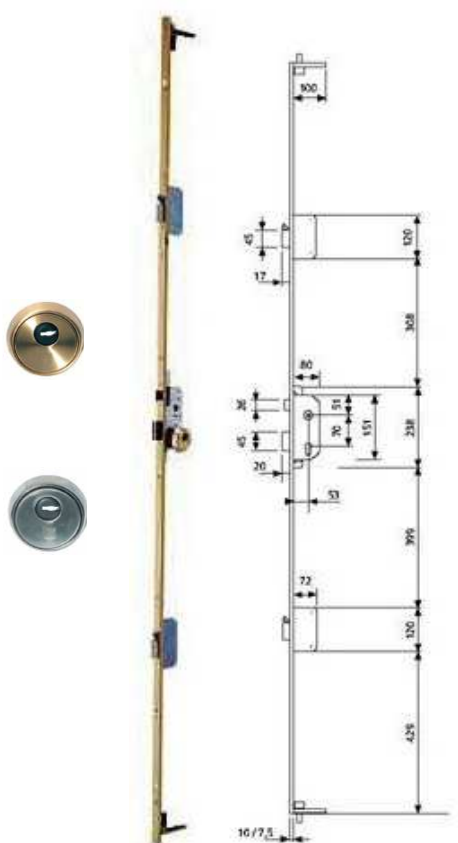

# CERRADURAS MULTIPUNTO

TESA

TLB3/LT CERRADURA EMBUTIR TESA 3P. COMPLETA LATON

TLB3/NQ CERRADURA EMBUTIR TESA 3P. COMPLETA NIQUEL

TESA

TLP3/LT CERRADURA EMBUTIR TESA 3P. COMPLETA LATON

TLP3/NQ CERRADURA EMBUTIR TESA 3P. COMPLETA NIQUEL

TESA

TLB5/LT CERRADURA EMBUTIR TESA 5P. COMPLETA LATON

TLB5/NQ CERRADURA EMBUTIR TESA 5P. COMPLETA NIQUEL

TLP5/LT CERRADURA EMBUTIR TESA 3P. COMPLETA LATON

TLP5/NQ CERRADURA EMBUTIR TESA 3P. COMPLETA NIQUEL

**mcm**

701-3-IN508336 CERRADURA EMBUTIR MCM 3 PUNTOS NIQUEL

**mcm**

701-3-2N508336 CERRADURA EMBUTIR MCM 3 PUNTOS LATON

**mcm**

701-5-IN508336 CERRADURA EMBUTIR MCM 5 PUNTOS NIQUEL

**mcm**

701-5-2N508336 CERRADURA EMBUTIR MCM 5 PUNTOS LATON

93H0A1S5408C LINCЕ CERRADURA ANTITARJETA 3 PUNTOS LATON  
93H0A4S5408C LINCЕ CERRADURA ANTITARJETA 3 PUNTOS NIQUEL

MD. TS-30DCH CERRADURA SOBREPONER 3 PUNTOS LATON

MD. TS-30 IZQ CERRADURA SOBREPONER 3 PUNTOS LATON