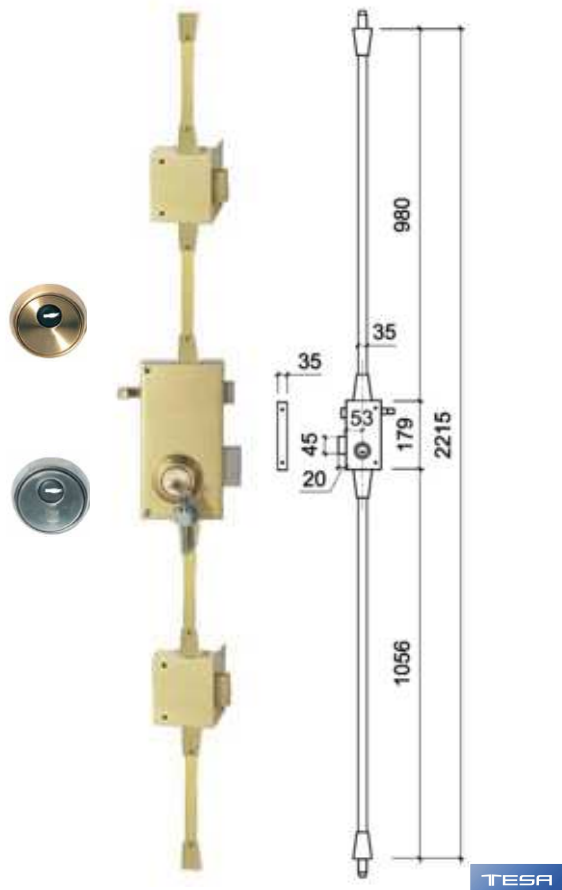

E2000B/LT/DCH/Z CERRADURA EMBUTIR EZCURRA LATON DERECHA

E2000B/NQ/DCH/Z CERRADURA EMBUTIR EZCURRA NIQUEL DERECHA

E2000B/LT/IZQ/Z CERRADURA EMBUTIR EZCURRA LATON IZQUIERDA

E2000B/NQ/IZQ/Z CERRADURA EMBUTIR EZCURRA NIQUEL IZQUIERDA

8922/LT CERRADURA AZBE TRES PUNTOS LATON  
8922/NQ CERRADURA AZBE TRES PUNTOS NIQUEL

8925/LT CERRADURA AZBE CINCO PUNTOS LATON  
8925/NQ CERRADURA AZBE CINCO PUNTOS NIQUEL

93H501S5460C LINCЕ CERRADURA 3 PUNTOS LATON FRENTE U  
93H504S5406C LINCЕ CERRADURA 3 PUNTOS NIQUEL FRENTE U

93H0A1S5408C LINCЕ CERRADURA ANTITARJETA 3 PUNTOS LATON  
93H0A4S5408C LINCЕ CERRADURA ANTITARJETA 3 PUNTOS NIQUEL

MD. TS-30DCH CERRADURA SOBREPONER 3 PUNTOS LATON

MD. TS-30 IZQ CERRADURA SOBREPONER 3 PUNTOS LATON

MD. TS-30DCH CERRADURA SOBREPONER 5 PUNTOS LATON

MD. TS-30 IZQ CERRADURA SOBREPONER 5 PUNTOS LATON

00000271 YALE CERRADURA EMB. N9 3P. HS. DERECHA

00061239 YALE CERRADURA EMB. N9 3P. HS. IZQUIERDA

TESA

6641 TESA CERRADURA EMBUTIR 2230-20mm T6 Sg.