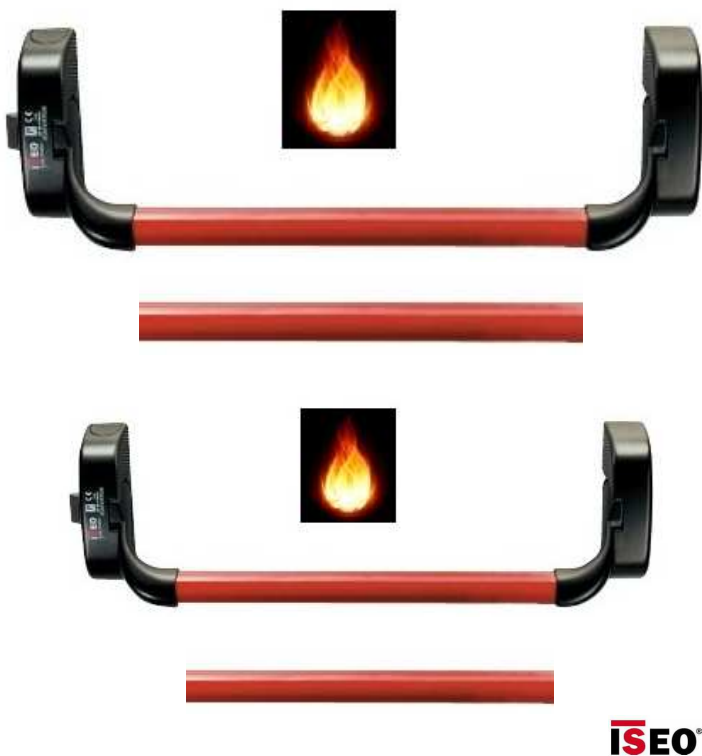

CVL

2994-35-6U CVL CERRADURA EMBUTIR 2994-35mm

7235013008 CERRADURA TRES PUNTOS FRENTE U 25mm ISEO

7235013508 CERRADURA TRES PUNTOS FRENTE U 25mm ISEO

ISEO

945918 BARRA ANTIPANICO SOLO BARRA OVAL L=830mm.

945928 BARRA ANTIPANICO SOLO BARRA OVAL L=1130mm.