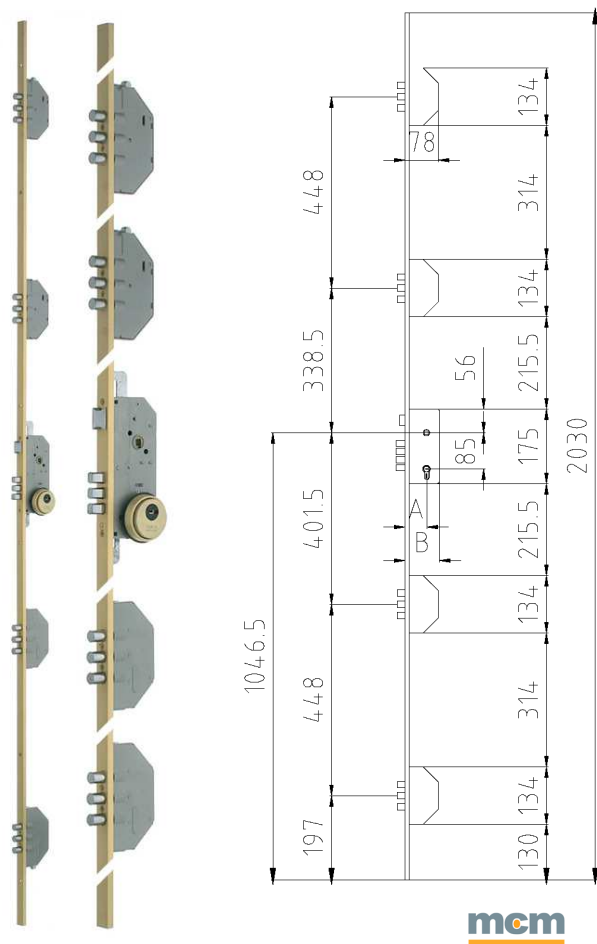

# CERRADURAS MULTIPUNTO

TESA

TLB3/LT CERRADURA EMBUTIR TESA 3P. COMPLETA LATON

TLB3/NQ CERRADURA EMBUTIR TESA 3P. COMPLETA NIQUEL

TESA

TLP3/LT CERRADURA EMBUTIR TESA 3P. COMPLETA LATON

TLP3/NQ CERRADURA EMBUTIR TESA 3P. COMPLETA NIQUEL

TESA

TLB5/LT CERRADURA EMBUTIR TESA 5P. COMPLETA LATON

TLB5/NQ CERRADURA EMBUTIR TESA 5P. COMPLETA NIQUEL

TLP5/LT CERRADURA EMBUTIR TESA 3P. COMPLETA LATON

TLP5/NQ CERRADURA EMBUTIR TESA 3P. COMPLETA NIQUEL

**mcm**

701-3-IN508336 CERRADURA EMBUTIR MCM 3 PUNTOS NIQUEL

**mcm**

701-3-2N508336 CERRADURA EMBUTIR MCM 3 PUNTOS LATON

**mcm**

701-5-IN508336 CERRADURA EMBUTIR MCM 5 PUNTOS NIQUEL

**mcm**

701-5-2N508336 CERRADURA EMBUTIR MCM 5 PUNTOS LATON

6642 TESA CERRADURA EMBUTIR 2230-25mm T6 Sg.

TESA

6643 TESA CERRADURA EMBUTIR 2230-30mm T6 Sg.

6644 TESA CERRADURA EMBUTIR 2230-35mm T6 Sg.

CVL

2994-25-6U CVL CERRADURA EMBUTIR 2994-25mm

2994-30-6U CVL CERRADURA EMBUTIR 2994-30mm