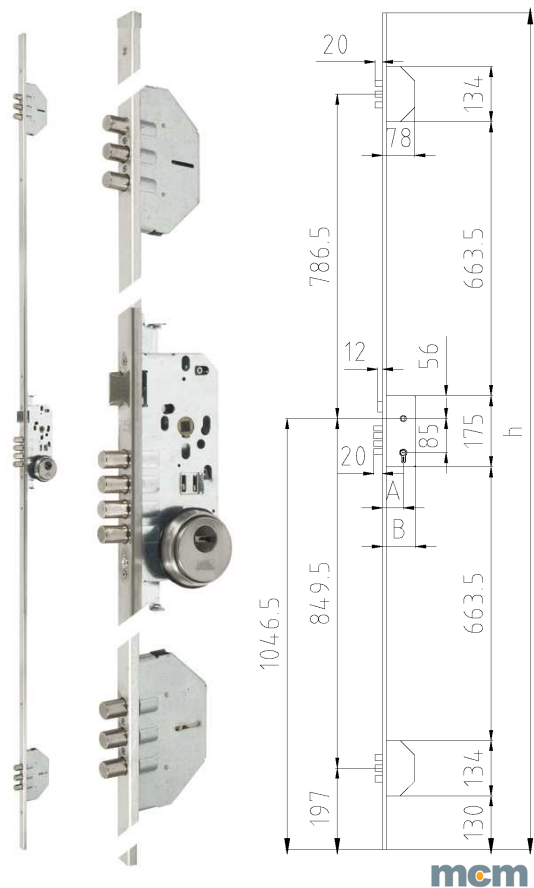

# CERRADURAS MULTIPUNTO

TESA

TLB3/LT CERRADURA EMBUTIR TESA 3P. COMPLETA LATON

TLB3/NQ CERRADURA EMBUTIR TESA 3P. COMPLETA NIQUEL

TESA

TLP3/LT CERRADURA EMBUTIR TESA 3P. COMPLETA LATON

TLP3/NQ CERRADURA EMBUTIR TESA 3P. COMPLETA NIQUEL

TESA

TLB5/LT CERRADURA EMBUTIR TESA 5P. COMPLETA LATON

TLB5/NQ CERRADURA EMBUTIR TESA 5P. COMPLETA NIQUEL

TLP5/LT CERRADURA EMBUTIR TESA 3P. COMPLETA LATON

TLP5/NQ CERRADURA EMBUTIR TESA 3P. COMPLETA NIQUEL

**mcm**

701-3-IN508336 CERRADURA EMBUTIR MCM 3 PUNTOS NIQUEL

**mcm**

701-3-2N508336 CERRADURA EMBUTIR MCM 3 PUNTOS LATON

**mcm**

701-5-IN508336 CERRADURA EMBUTIR MCM 5 PUNTOS NIQUEL

**mcm**

701-5-2N508336 CERRADURA EMBUTIR MCM 5 PUNTOS LATON

6642 TESA CERRADURA EMBUTIR 2230-25mm T6 Sg.

TESA

6643 TESA CERRADURA EMBUTIR 2230-30mm T6 Sg.

6644 TESA CERRADURA EMBUTIR 2230-35mm T6 Sg.

CVL

2994-25-6U CVL CERRADURA EMBUTIR 2994-25mm

2994-30-6U CVL CERRADURA EMBUTIR 2994-30mm