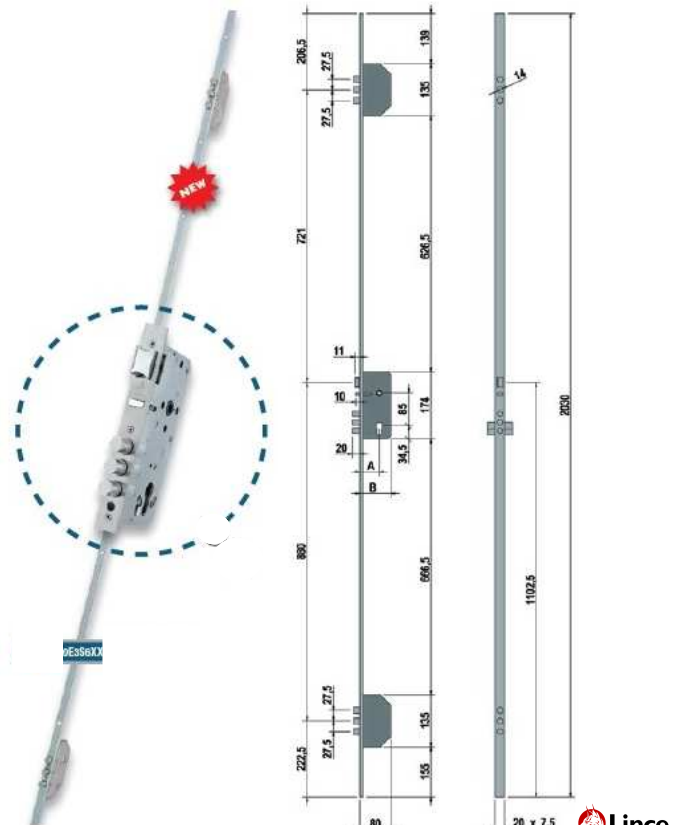

E2000B/LT/DCH/Z CERRADURA EMBUTIR EZCURRA LATON DERECHA

E2000B/NQ/DCH/Z CERRADURA EMBUTIR EZCURRA NIQUEL DERECHA

E2000B/LT/IZQ/Z CERRADURA EMBUTIR EZCURRA LATON IZQUIERDA

E2000B/NQ/IZQ/Z CERRADURA EMBUTIR EZCURRA NIQUEL IZQUIERDA

8922/LT CERRADURA AZBE TRES PUNTOS LATON  
8922/NQ CERRADURA AZBE TRES PUNTOS NIQUEL

8925/LT CERRADURA AZBE CINCO PUNTOS LATON  
8925/NQ CERRADURA AZBE CINCO PUNTOS NIQUEL

93H501S5460C LINCЕ CERRADURA 3 PUNTOS LATON FRENTE U  
93H504S5406C LINCЕ CERRADURA 3 PUNTOS NIQUEL FRENTE U

93H0A1S5408C LINCЕ CERRADURA ANTITARJETA 3 PUNTOS LATON  
93H0A4S5408C LINCЕ CERRADURA ANTITARJETA 3 PUNTOS NIQUEL

MD. TS-30DCH CERRADURA SOBREPONER 3 PUNTOS LATON

MD. TS-30 IZQ CERRADURA SOBREPONER 3 PUNTOS LATON

MD. TS-30DCH CERRADURA SOBREPONER 5 PUNTOS LATON

MD. TS-30 IZQ CERRADURA SOBREPONER 5 PUNTOS LATON

00000271 YALE CERRADURA EMB. N9 3P. HS. DERECHA

00061239 YALE CERRADURA EMB. N9 3P. HS. IZQUIERDA

TESA

6641 TESA CERRADURA EMBUTIR 2230-20mm T6 Sg.