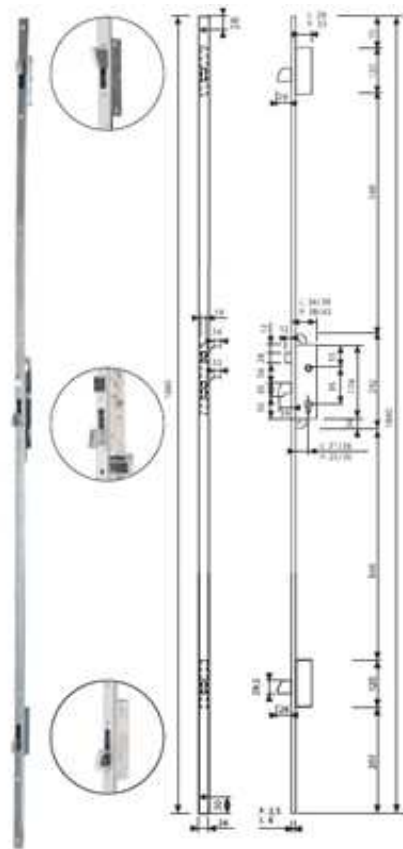

8922/LT CERRADURA AZBE TRES PUNTOS LATON  
8922/NQ CERRADURA AZBE TRES PUNTOS NIQUEL

8925/LT CERRADURA AZBE CINCO PUNTOS LATON  
8925/NQ CERRADURA AZBE CINCO PUNTOS NIQUEL

93H501S5460C LINCЕ CERRADURA 3 PUNTOS LATON FRENTE U  
93H504S5406C LINCЕ CERRADURA 3 PUNTOS NIQUEL FRENTE U

93H0A1S5408C LINCЕ CERRADURA ANTITARJETA 3 PUNTOS LATON  
93H0A4S5408C LINCЕ CERRADURA ANTITARJETA 3 PUNTOS NIQUEL

MD. TS-30DCH CERRADURA SOBREPONER 3 PUNTOS LATON

MD. TS-30 IZQ CERRADURA SOBREPONER 3 PUNTOS LATON

MD. TS-30DCH CERRADURA SOBREPONER 5 PUNTOS LATON

MD. TS-30 IZQ CERRADURA SOBREPONER 5 PUNTOS LATON

00000271 YALE CERRADURA EMB. N9 3P. HS. DERECHA

00061239 YALE CERRADURA EMB. N9 3P. HS. IZQUIERDA

TESA

6641 TESA CERRADURA EMBUTIR 2230-20mm T6 Sg.

6642 TESA CERRADURA EMBUTIR 2230-25mm T6 Sg.

TESA

6643 TESA CERRADURA EMBUTIR 2230-30mm T6 Sg.

6644 TESA CERRADURA EMBUTIR 2230-35mm T6 Sg.

CVL

2994-25-6U CVL CERRADURA EMBUTIR 2994-25mm

2994-30-6U CVL CERRADURA EMBUTIR 2994-30mm